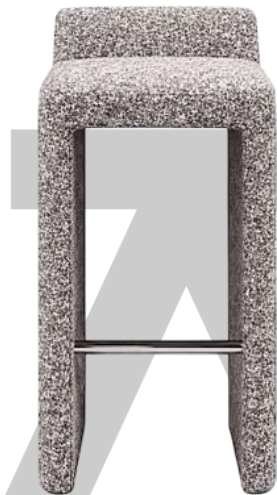

païd
FURNITURE ATELIER

STOOLS
OTTOMANS

No. 0017Q

Banco alto fabricado en madera tubular con asiento circular, tapizado totalmente, con travesaños en tela y acero.

MXN
\$14,000

No. 0018R

Silla de madera con volúmenes redondeados, completamente tapizada, con asiento circular y respaldo en rodillo.

MXN
\$14,000

No. 0019S

Fabricado en estructura solida de madera de encino con líneas suaves y bordes redondeados.

MXN
\$16,000

No. 0020T

Banco fabricado en madera con chapa de encino con respaldo completo y asiento curvado con cojín tapizado.

MXN
\$14,000

No. 0021W

Banco alto fabricado con una estructura solida y tapizado completo en forma de cilindro, con base circular metálica.

MXN
\$14,000

No. 0022X

Ottoman fabricado con una estructura solida y tapizado completo en forma de cilindro, con base circular metálica.

MXN
\$12,000

No. 0023Y

Ottoman de silueta redonda, tapizado en tela, con volumen superior y base con 3 cilindros.

MXN
\$10,000

No. 0024Z

Ottoman compuesto por formas cilíndricas de líneas y proporciones iguales, completo en tela.