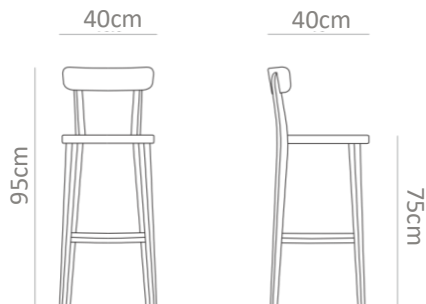

MXN
\$14,000

No. 0019S

Fabricado en estructura solida de madera de encino con líneas suaves y bordes redondeados.

MXN
\$16,000

No. 0020T

Banco fabricado en madera con chapa de encino con respaldo completo y asiento curvado con cojín tapizado.