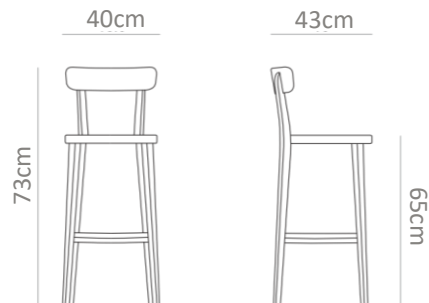

païd
FURNITURE ATELIER

STOOLS
OTTOMANS

No. 0017Q

Banco alto fabricado en madera tubular con asiento circular, tapizado totalmente, con travesaños en tela y acero.

MXN
\$14,000

No. 0018R

Silla de madera con volúmenes redondeados, completamente tapizada, con asiento circular y respaldo en rodillo.