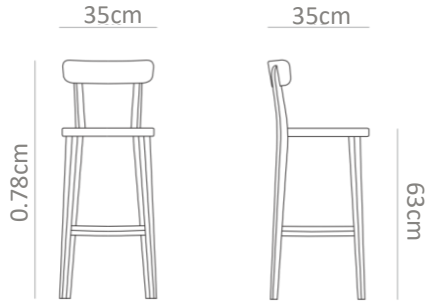

Fabricado en estructura solida de madera de encino con líneas suaves y bordes redondeados.