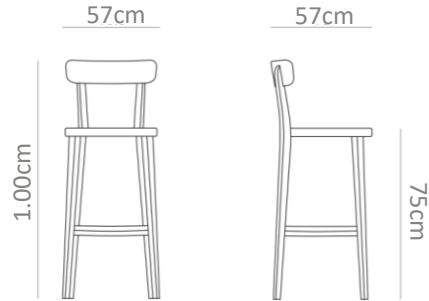

païd
FURNITURE ATELIER

STOOLS
OTTOMANS

No. 0017Q

Banco alto fabricado en madera tubular con asiento circular, tapizado totalmente, con travesaños en tela y acero.

MXN
\$14,000

No. 0018R

Silla de madera con volúmenes redondeados, completamente tapizada, con asiento circular y respaldo en rodillo.