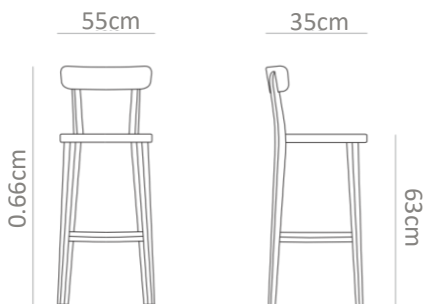

Banco alto fabricado con una estructura solida y tapizado completo en forma de cilindro, con base circular metálica.